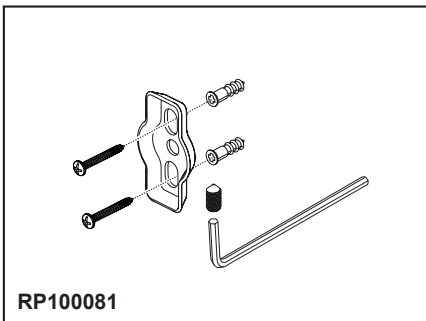

Delta Faucet Company se réserve le droit (1) d'effectuer des changements dans les spécifications et les matériaux, et (2) de modifier ou d'abandonner certains modèles, dans les deux cas sans préavis ni obligation. Les dimensions sont à titre indicatif seulement. Consultez le Livre des prix courants de la gamme complète ou fr.deltafaucet.ca pour les options de finition et la disponibilité des produits.

DSP-A-76446 Rev. C

Delta Faucet Company
55 E. 111th Street, Carmel, IN 46280
350 South Edgeware Road, St. Thomas, ON N5P 4L1
© 2025 Delta Faucet Company