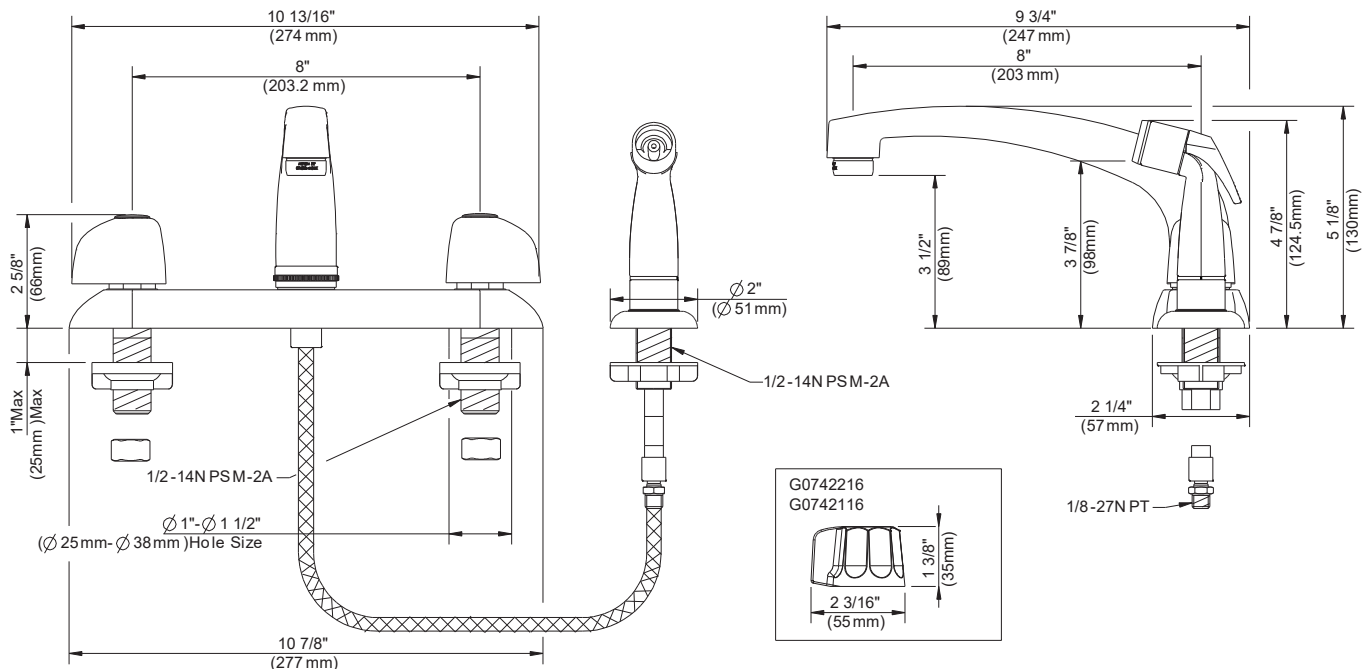

ESPECIFICACIONES

Características/Beneficios

- Aireación de 1,75 gpm (6,6 l/min) / rociador de 2,2 gpm (8,3 l/min) a 60 psi
- Altura del caño de 5 1/8" (130mm); alcance del caño de 8" (203mm)
- Cartucho de compresión
- Cuerpo de latón fundido
- Instalación de 3 orificios (G0042116, G0742116)
- Instalación de 4 orificios (G0042216, G0742216)

Núm. de SKU

G0042216	Manijas de metal con rociador para instalar en la mesada
G0742216	Manijas de metal estriadas con rociador para instalar en la mesada
G0042116	Manijas de metal, sin rociador
G0742116	Manijas de metal estriadas, sin rociador

Colores/Acabados disponibles Estándares y certificación

Cromo

Visite gerber-us.com o consulte la lista actual de precios para conocer los acabados disponibles. Los acabados se diferencian mediante un sufijo adicional.

Información a presentar:

Nombre: _____
Ubicación: _____

Contratista: _____
N.º de contacto: _____