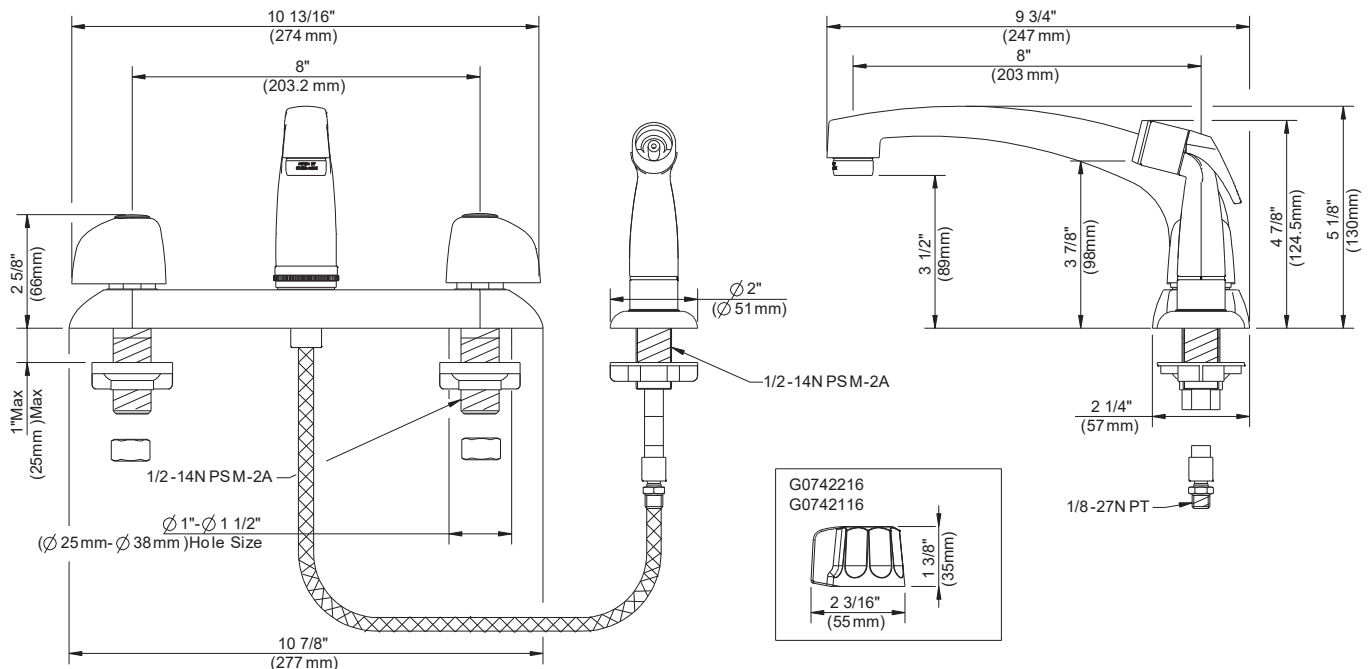

SPECIFICATIONS

Features/Benefits

- 1.75 gpm (6.6 L/min) Max Aeration / 2.2 gpm (8.3L/min) Spray @ 60psi
- 5 1/8" (130mm) Spout Height, 8" (203mm) Spout Reach
- Compression Cartridges
- Cast Brass Body
- 3-Hole Installation (G0042116, G0742116)
- 4-Hole Installation (G0042216, G0742216)

CARACTÉRISTIQUES

Caractéristiques et avantages

- Aération de 1,75 gpm (6,6 L/min); douchette de 2,2 gpm (8,3 L/min) à 60 psi
- Bec de 5 1/8 po (130mm) de hauteur, portée de 8 po (203mm)
- Cartouche de compression
- Corps en laiton coulé
- Installation à 3 trous (G0042116 et G0742116)
- Installation à quatre trous (G0042216 et G0742216)

Normes et certifications

Renseignements pour la soumission :

Nom : _____ Entrepreneur : _____
 Emplacement : _____ Numéro de téléphone : _____

ESPECIFICACIONES

Características/Beneficios

- Aireación de 1,75 gpm (6,6 l/min) / rociador de 2,2 gpm (8,3 l/min) a 60 psi
- Altura del caño de 5 1/8" (130mm); alcance del caño de 8" (203mm)
- Cartucho de compresión
- Cuerpo de latón fundido
- Instalación de 3 orificios (G0042116, G0742116)
- Instalación de 4 orificios (G0042216, G0742216)