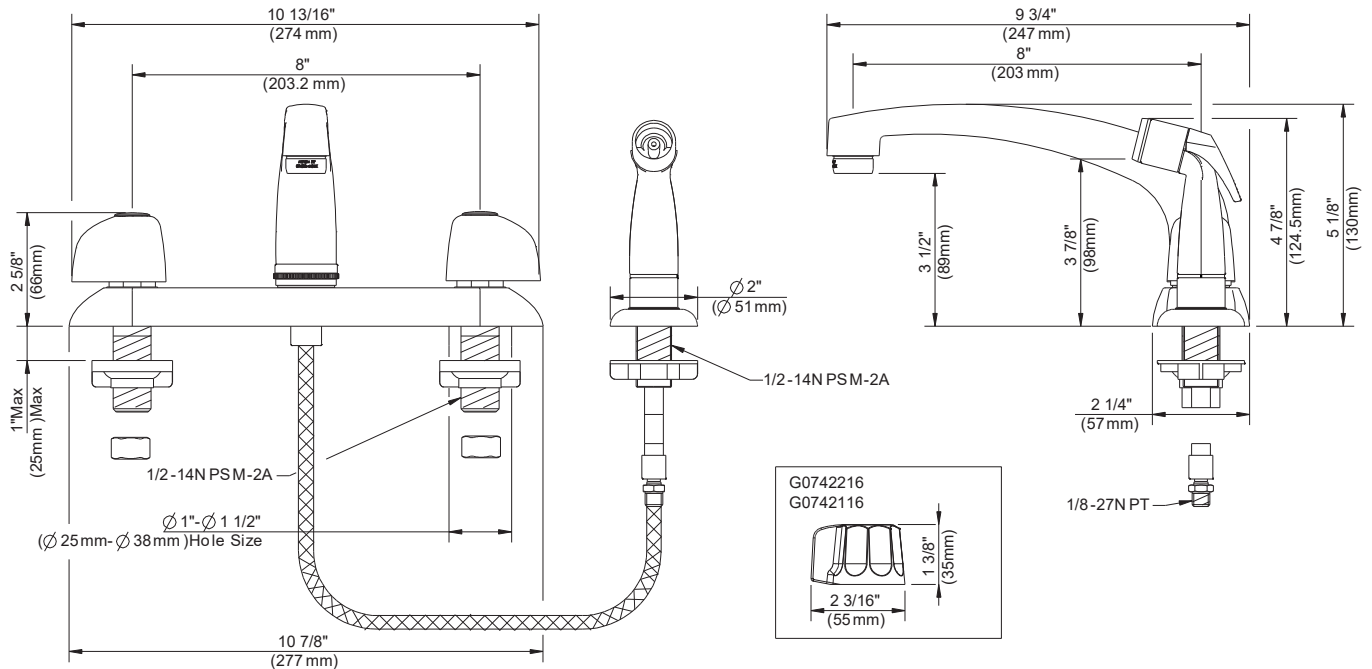

SPECIFICATIONS

Features/Benefits

- 1.75 gpm (6.6 L/min) Max Aeration / 2.2 gpm (8.3L/min) Spray @ 60psi
- 5 1/8" (130mm) Spout Height, 8" (203mm) Spout Reach
- Compression Cartridges
- Cast Brass Body
- 3-Hole Installation (G0042116, G0742116)
- 4-Hole Installation (G0042216, G0742216)

SKU# Numbers

G0042216	Metal Handles, with Spray Off Deck Plate
G0742216	Metal Fluted Handles, with Spray Off Deck Plate
G0042116	Metal Handles, without Spray
G0742116	Metal Fluted Handles, without Spray

Available Color/Finishes

Chrome

Please see gerber-us.com or current price list for available finishes. Finish is defined by additional suffix.

Standards & Certifications

Submittal Information:

Name: _____ Contractor: _____
Location: _____ Contact #: _____